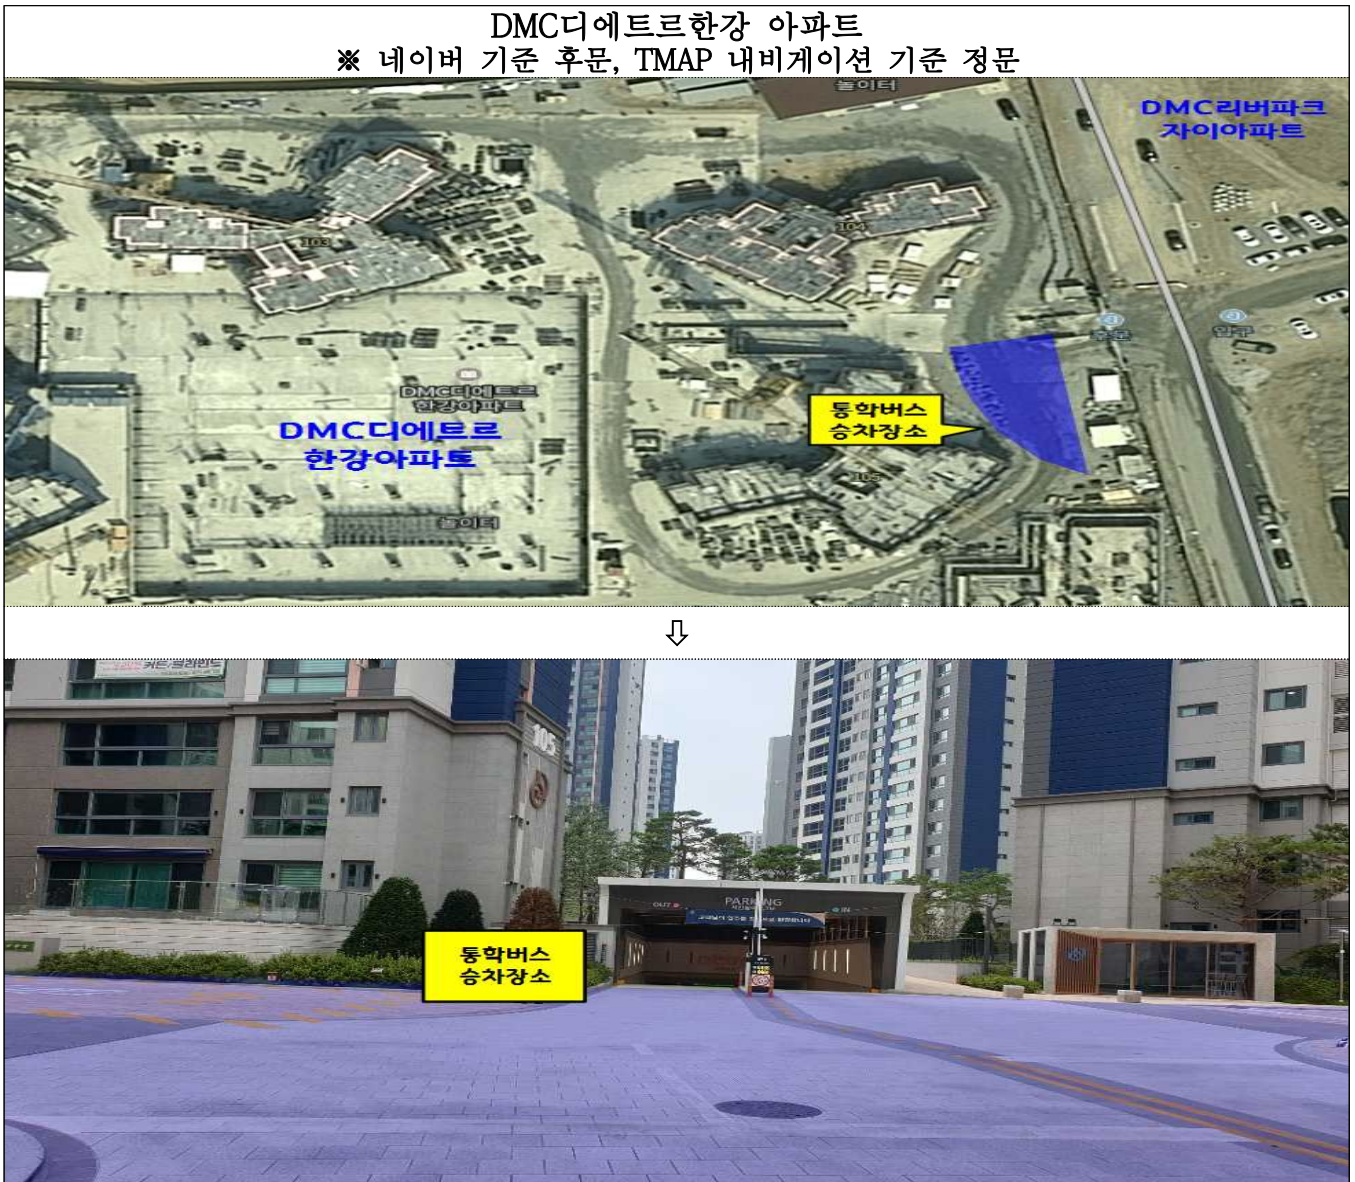

고양덕은지구 학생 통학버스 운영사항 안내

□ 통학버스 운영사항

○ DMC디에트르한강 아파트

- 통학버스 운영사항

학교명	임시배치교명	등교		하교		비고
		운행대수	운행시간	운행대수	운행시간	
덕은한강초	원흥초	1대	08:20 (버스 08:00부터 대기)	1대	17:10	9월 13일 이후 변경 예정
덕은한강중	향동고	2대	08:10, 08:20	1대	[월·수·금] 15:25 [화·목] 16:20	

※ 해당 덕은한강초 통학버스 운영사항은 단기방학 기간(9월 1일~9월 8일) 동안 돌봄교실 운영을 위한 것이며, 임시배치 기간(9월 13일~9월 30일)까지 통학버스 운영사항은 추후 안내 예정임

- 버스승차 장소

○ DMC한강 에일린의뜰 아파트

- 통학버스 운영사항

학교명	임시배치교명	등교		하교		비고
		운행대수	운행시간	운행대수	운행시간	
덕은한강초	원흥초	1대	08:20 (버스 08:00부터 대기)	1대	17:10	9월 13일 이후 변경 예정
덕은한강중	향동고	1대	08:20	1대	[월·수·금] 15:25 [화·목] 16:20	

※ 해당 덕은한강초 통학버스 운영사항은 단기방학 기간(9월 1일~9월 8일) 동안 돌봄교실 운영을 위한 것이며, 임시배치 기간(9월 13일~9월 30일)까지 통학버스 운영사항은 추후 안내 예정입니다

- 버스승차 장소

DMC한강 에일린의뜰 아파트 정문