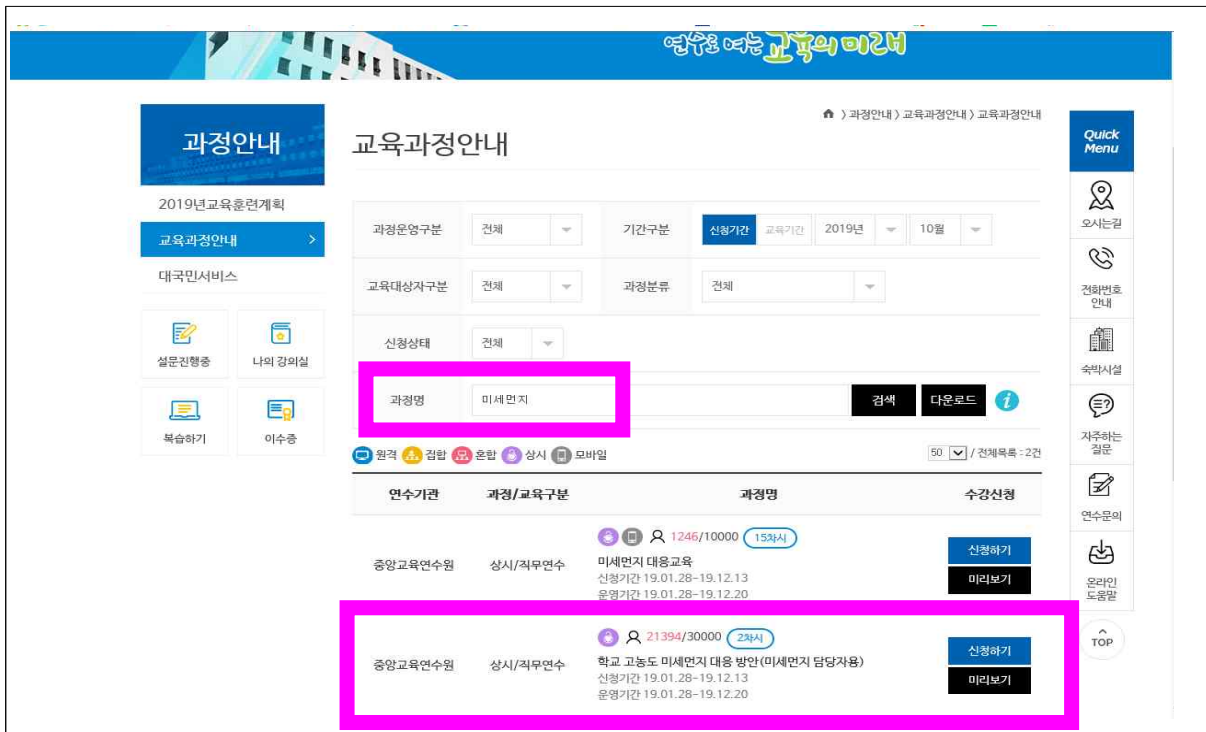

교육과정 찾는 방법

1. 교육부 중앙교육연수원 접속 (<https://www.neti.go.kr>)
2. 로그인

3. 수강신청 선택(클릭)

4. 과정명: '미세먼지' 로 검색, 5. '미세먼지 담당자용(2차시)' 신청