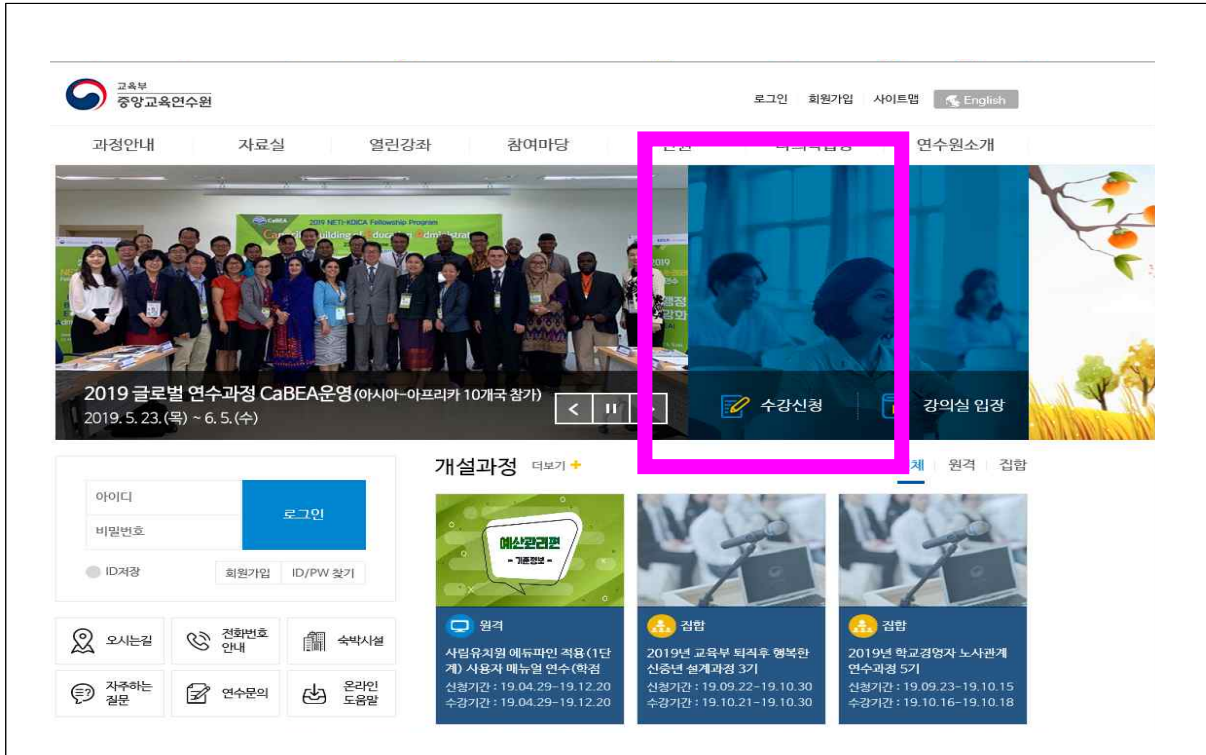

교육과정 찾는 방법

1. 교육부 중앙교육연수원 접속 (<https://www.neti.go.kr>)
2. 로그인

3. 수강신청 선택(클릭)

4. 과정명: '미세먼지' 로 검색, 5. '미세먼지 담당자용(2차시)' 신청